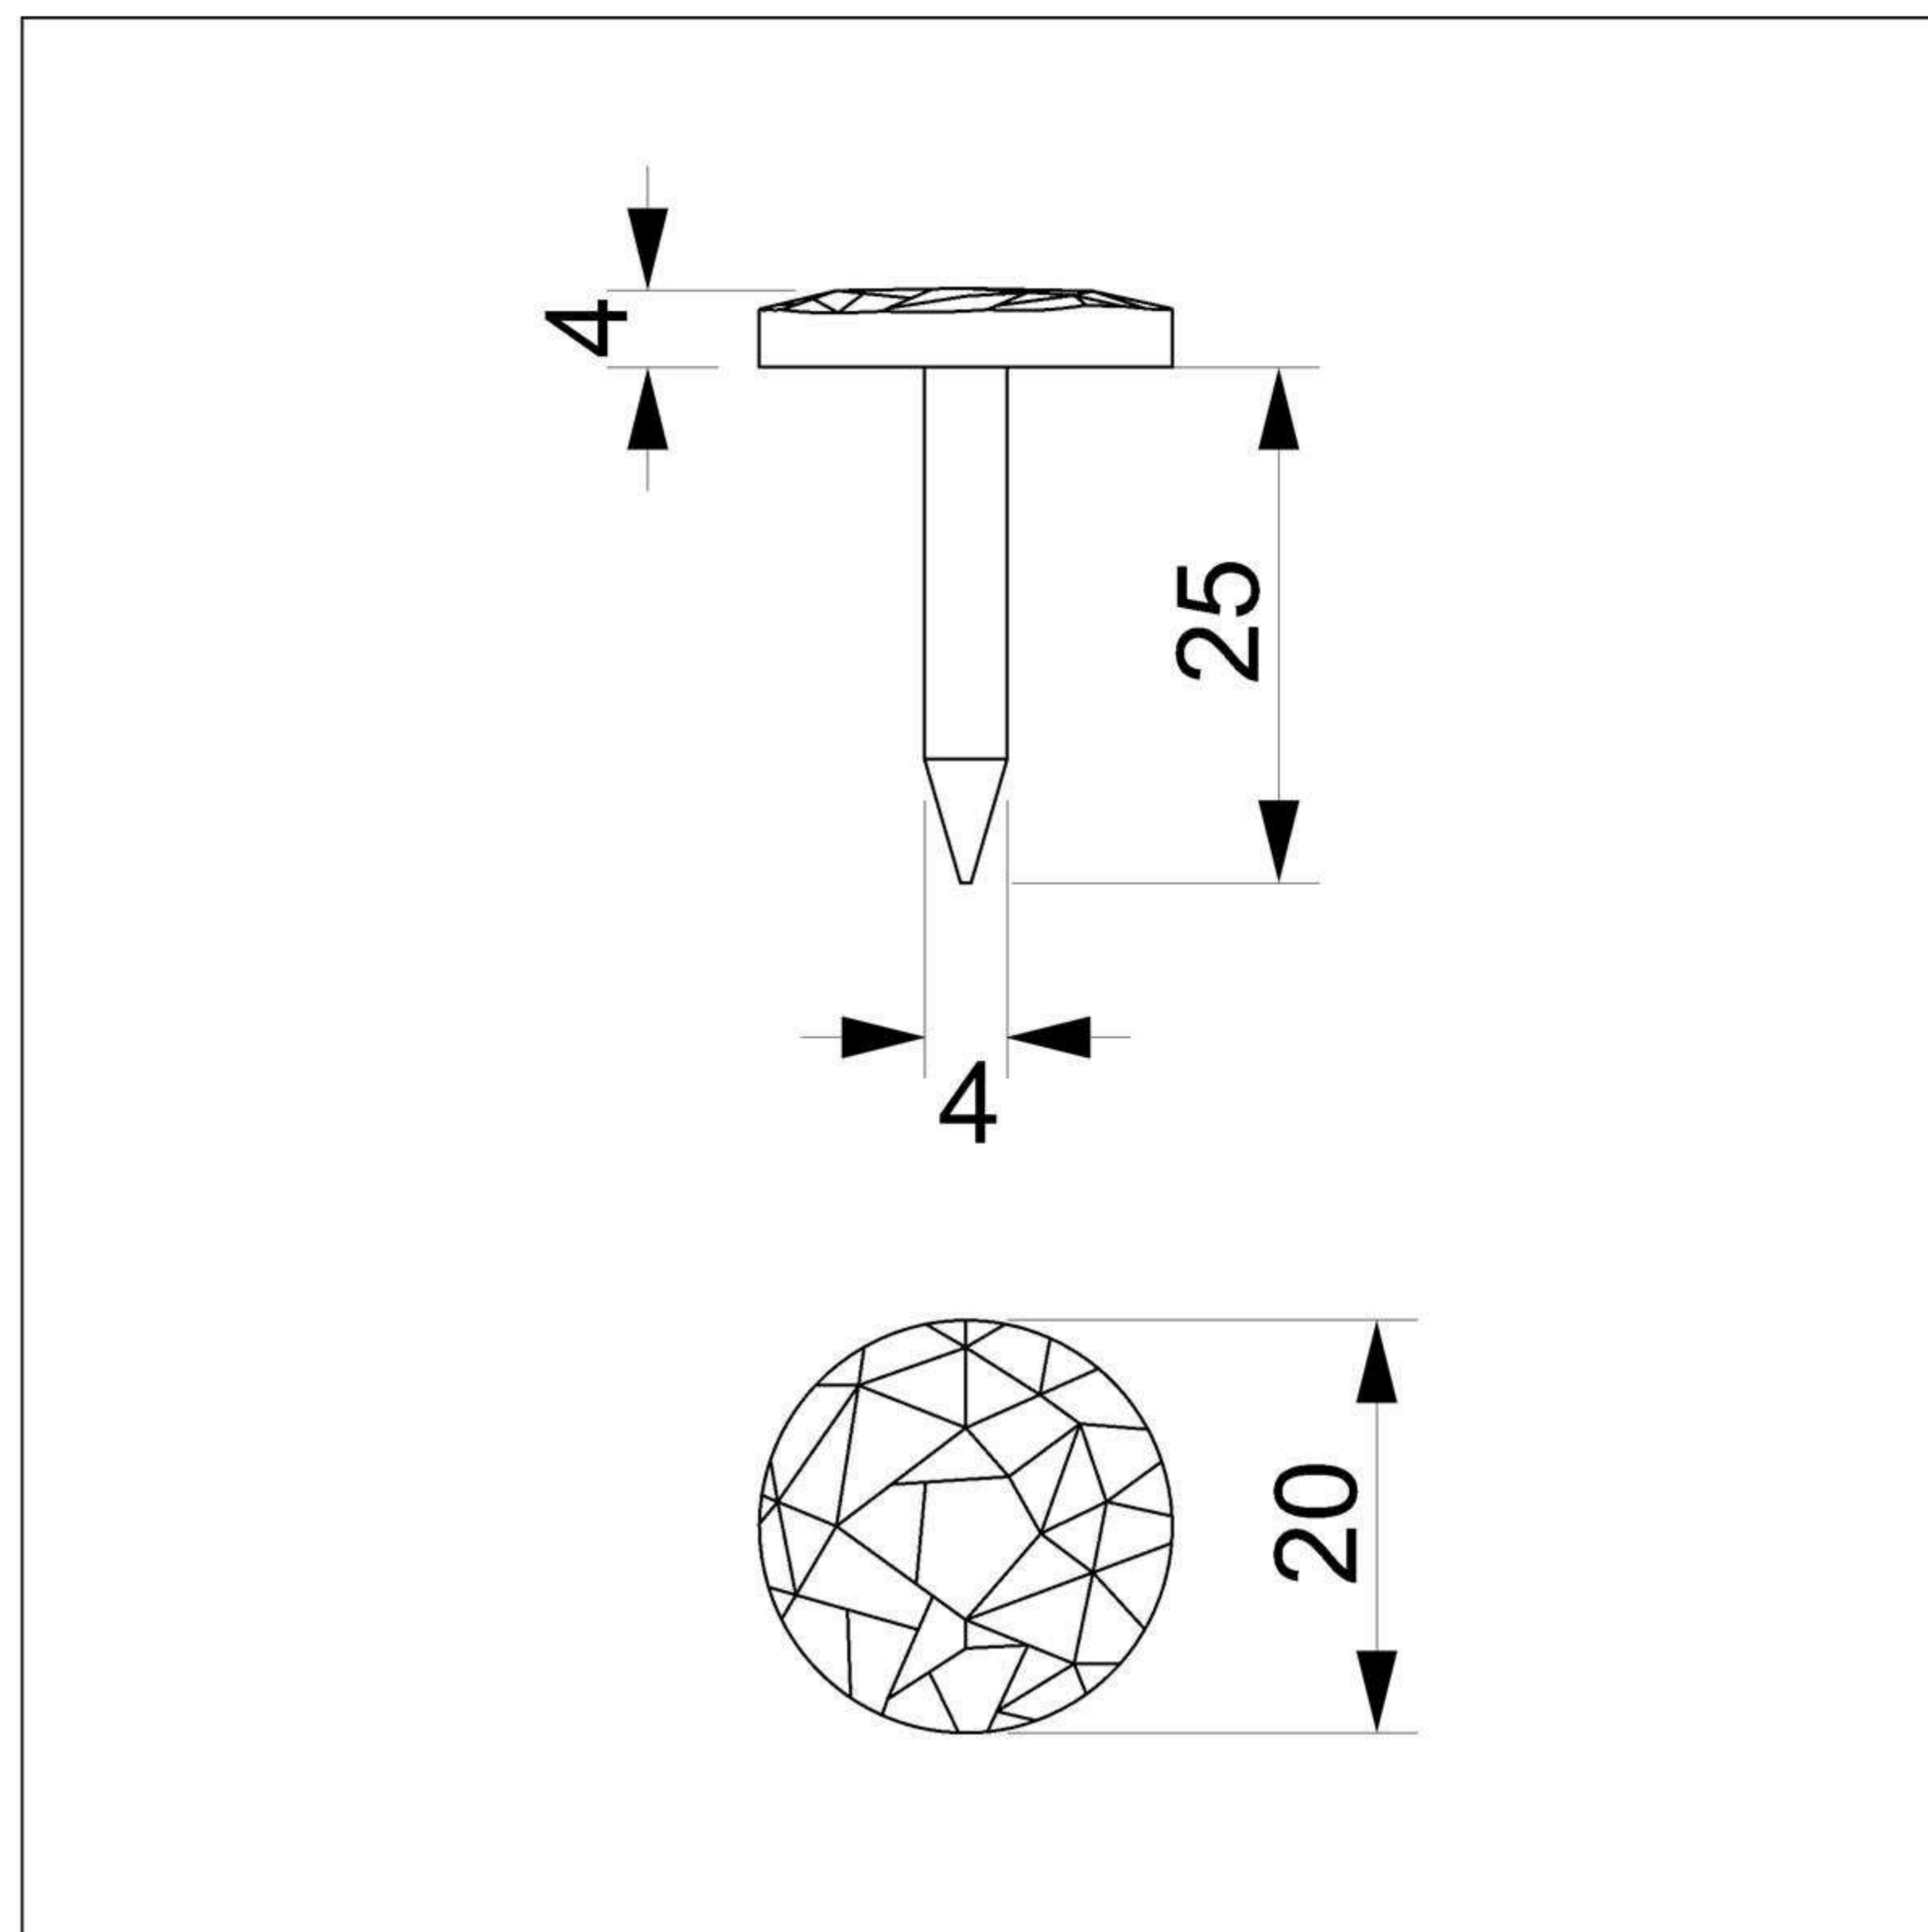

## Borchia tonda martellata

Materiale: Ottone OT58

Finitura: Levigatura naturale

# Art. 114-T02

Maniglia cricchetta ad arco

Variante per diametro

Art. 127-T02

mm. 25